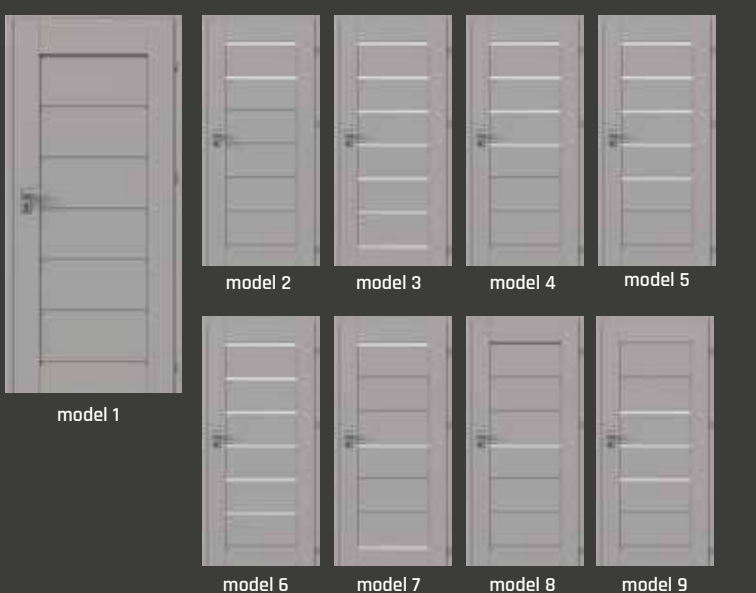

GRECO

od 259 €

CLASSEN®