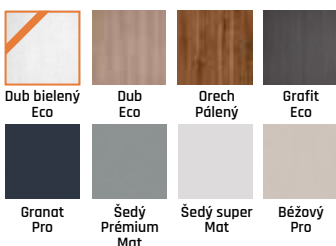

Margó 2 skladom farba Dub bielený Eco

Margó 1 skladom farba Dub bielený Eco

cena samostatných dverí od 179 €

Príplatok za obklad kovovej zárubne OKZ - 39 €

80 mm-300 mm
V cene zárubňa
60 mm alebo 80 mm

Brytania 1