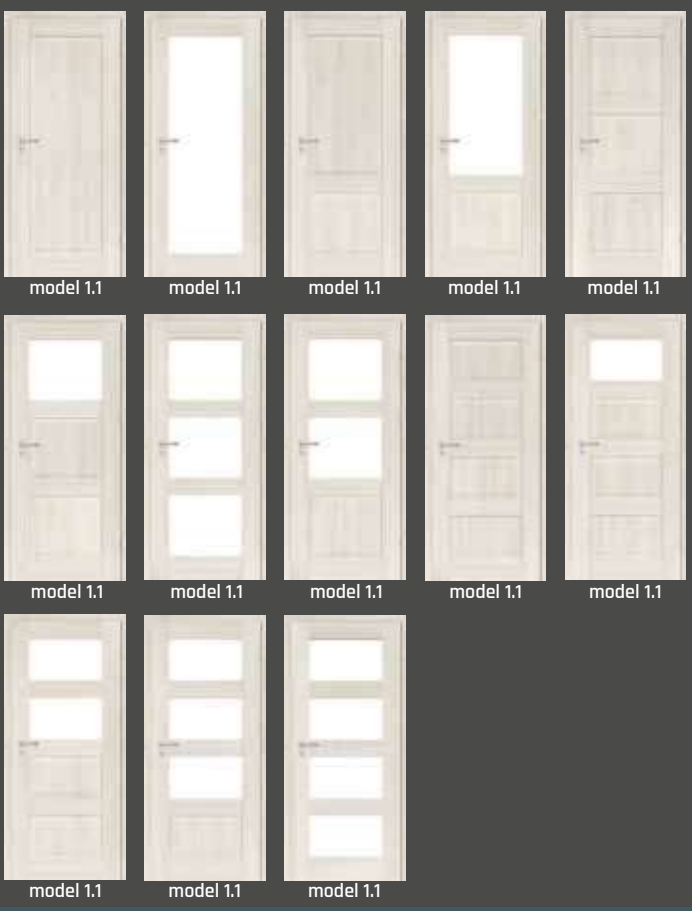

Sklo satín   Sklo tvrdené bezpečnostné mliečne (modely 1.2, 1.4)   Profil kazety

3D LOOK   **CPL, IRIDIUM**
od 285 €   **od 299 €**   **od 299 €**   **od 315 €**

■ komplet so zárubňou od 75mm-180mm   ■ komplet so zárubňou od 180mm-300 mm