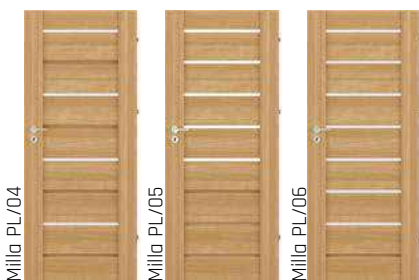

MILLA

od 259 €

Farby pre modely dverí Aladar a Milla

GRUPA PP	Aladar	Milla	
Supermatná biela Dub prírodný Grandson	od 295 € od 319 €	od 319 € od 339 €	
GRUPA CPL	Biela Uni Sivá Uni Žiarivá sivá	od 289 € od 315 €	od 315 € od 339 €
Antracit Uni Vlašský orech Čierna Uni			
GRUPA CLPL	Smrekovec bielený Dub medový Dub španielsky	od 279 € od 305 €	od 305 € od 329 €
Dub starý			
GRUPA FF	Bianco Biela Sibiu Dub striebřistý	od 249 € od 269 €	od 259 € od 279 €
Dub Cornwall Dub Halifax Orzech kolumbijský			
Dub Sonoma Dub Riviera Dub Catania			
Orzech Nussbaum Mango Bengali Dub antracit			

■ komplet so zárubňou od 60mm-180mm
■ komplet so zárubňou od 180mm-300mm