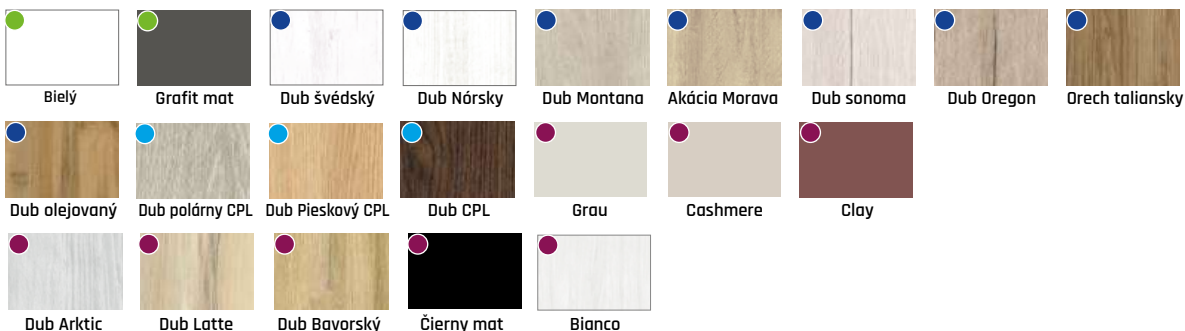

80 mm-300 mm
Zaklopka 80 mm
za priplatok

INTENSO DOORS

SANTIAGO

INTENSO
DOORS

W1

W4

W3

W5