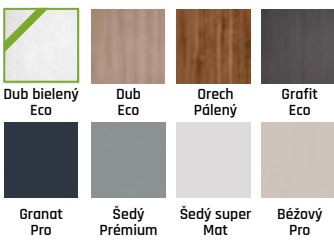

Ecoline

od 265 €
komplet so zárubňou
od 80mm-180mm

od 289 €
komplet so zárubňou
od 180mm-300mm