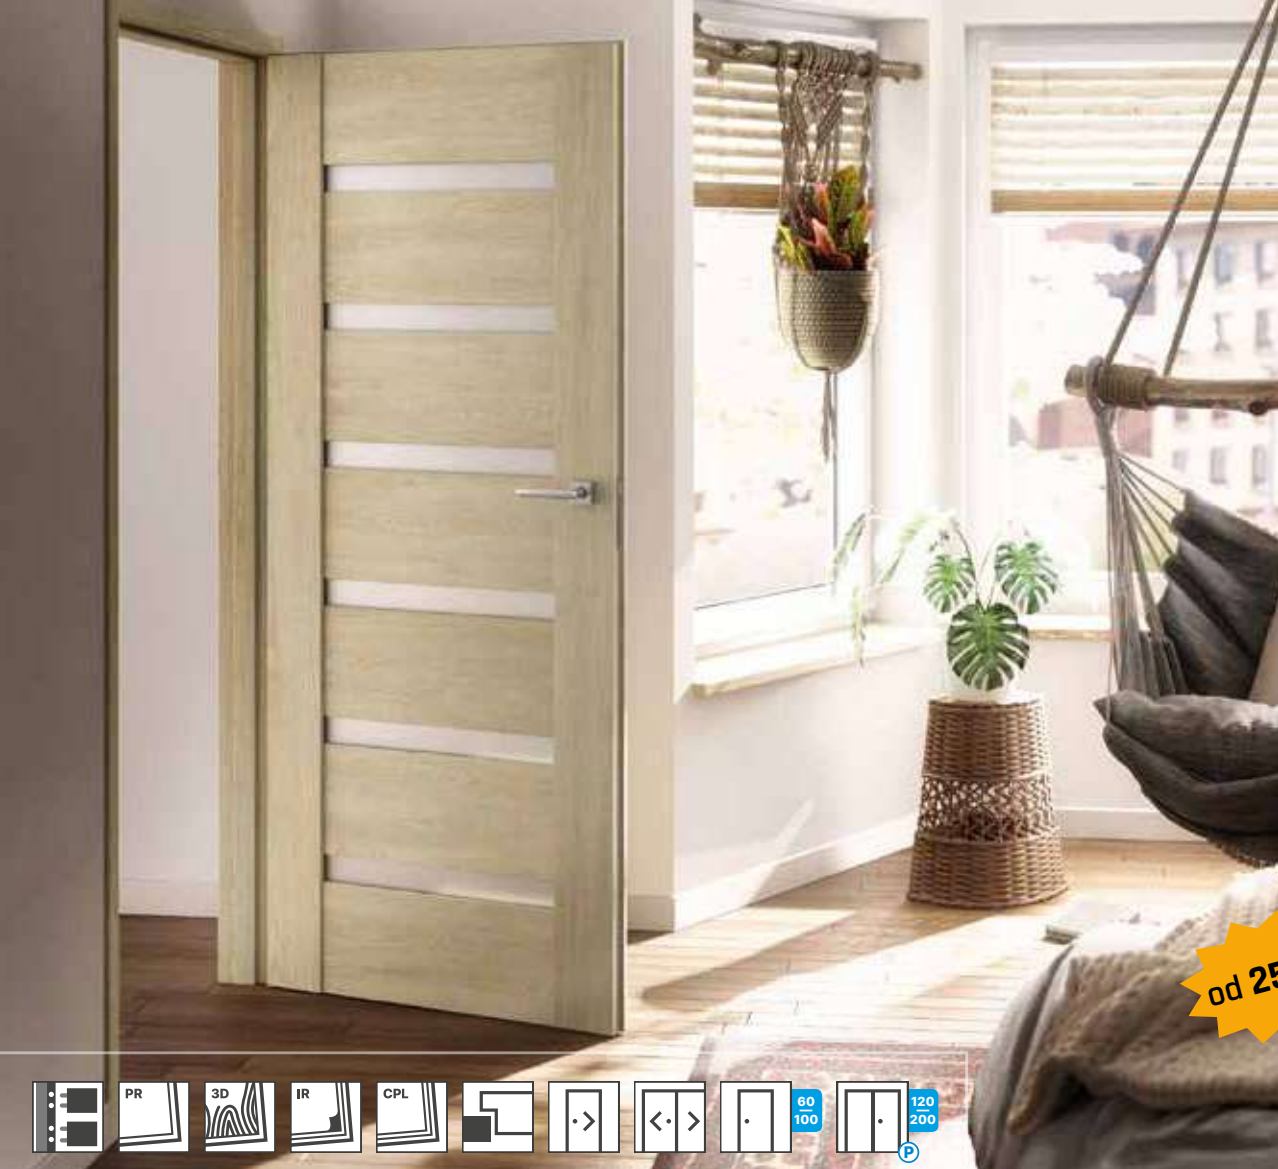

CLIF

od 259 €

CLASSEN