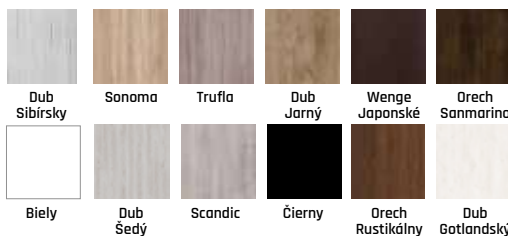

Pozrite si vzorkovník PERFECTDOOR

Top-Decor

od 239 €
komplet so zárubňou
od 80mm-180mm

od 259 €
komplet so zárubňou
od 180mm-300mm

Laminat CPL

od 259 €
komplet so zárubňou
od 80mm-180mm

od 279 €
komplet so zárubňou
od 180mm-300mm

Ecoline

od 265 €
komplet so zárubňou
od 80mm-180mm

od 289 €
komplet so zárubňou
od 180mm-300mm

Margó 2 skladom farba Dub bielený Eco

Margó 1 skladom farba Dub bielený Eco

cena samostatných dverí od 179 €

Príplatok za obklad kovovej zárubne OKZ - 39 €

80 mm-300 mm
V cene zárubňa
60 mm alebo 80 mm

Brytania 1

Brytania 2

Brytania 3

Brytania 5

IMPERIOOR® BRYTANIA

Pozrite si vzorkovník PERFECTDOOR

Top-Decor

od 239 €
komplet so zárubňou
od 80mm-180mm

od 259 €
komplet so zárubňou
od 180mm-300mm

Laminat CPL

od 259 €
komplet so zárubňou
od 80mm-180mm

od 279 €
komplet so zárubňou
od 180mm-300mm