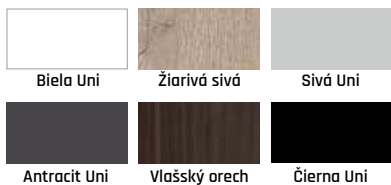

GRUPA PP ♦♦♦♦♦

Niagara Black Standard
od 295 € od 229 €
od 319 € od 259 €

GRUPA FF ♦♦♦♦♦

Niagara Black Standard
od 249 € od 185 €
od 269 € od 209 €

GRUPA CPL ♦♦♦♦♦

Niagara Black Standard
od 289 € od 235 €
od 315 € od 249 €