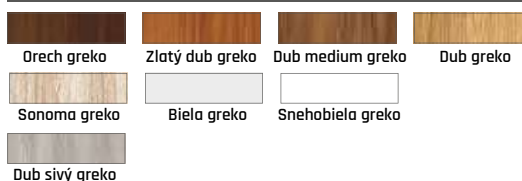

149 €
príplatek do
bezfarebných dverí

ERKADO MAGNOLIA

od 259 €

MAGNOLIA 1 MAGNOLIA 2 MAGNOLIA 3 MAGNOLIA 4

MAGNOLIA 5 MAGNOLIA 6 MAGNOLIA 7 MAGNOLIA 8

GREKO Magnolia od 259 € od 279 € | Frezja od 275 € od 295 €