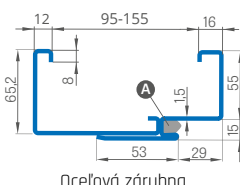

Dodatočný príplatok (INTARZIE) z dvoch strán pre dvere Herse alux Set 79,90€