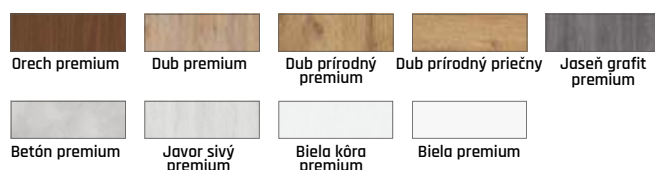

od 489 € s zárubňou MDF
od 509 € s zárubňou MDF
od 559 € s oceľovou zárubňou

Dodatočný príplatok (INTARZIE) z dvoch strán pre dvere Herse alux Set 79,90€

CLASSEN®

LIRGO

CLASSEN

lakované dvere falcové
i bezfalcové