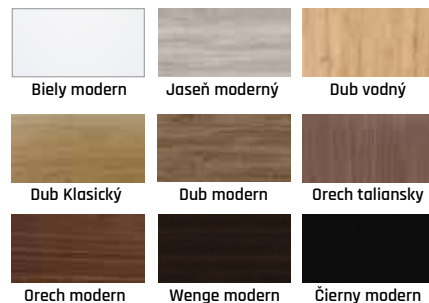

NOVINKA CPL

od 265 €
komplet so zárubňou
od 80mm-180mm

od 289 €
komplet so zárubňou
od 180mm-300mm