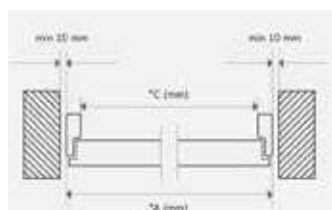

*** 3 stranný falc pri trojbodovom zámku a 4 stranný falc pri viacbodovom lištovom zámku

VONKAJŠIE ROZMERY ZÁRUBNE

A - šírka B - výška

Šírka dveri (cm)	Aluthermo 73		Aluthermo 55		Comfort 73		Superior 55	
	A (mm)	B (mm)	A (mm)	B (mm)	A (mm)	B (mm)	A (mm)	B (mm)
70	-	-	-	-	838	2091	807	2083
80	945	2091	925	2100	938	2091	907	2083
80N*	915	2091	895	2100	908	2091	877	2083
90	1045	2091	1025	2100	1038	2091	1007	2083
90N	1015	2091	995	2100	1008	2091	977	2083
100	1145	2091	1125	2100	1138	2091	1107	2083