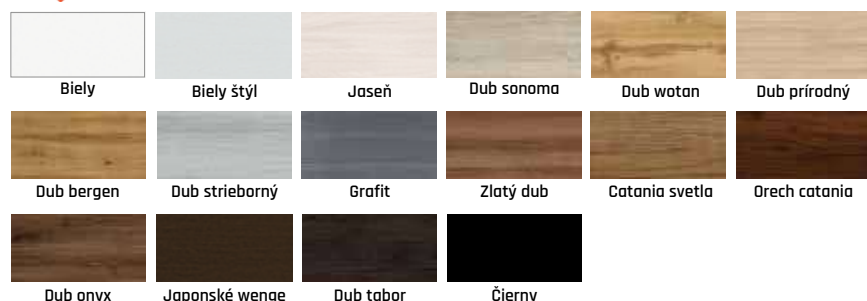

Farby a ceny pre modely dverí Katania a Ebro

Pozrite si vzorkovník IMPERIODOOR

od 239 €
komplet so zárubňou
od 80mm-180mm

od 259 €
komplet so zárubňou
od 180mm-300mm