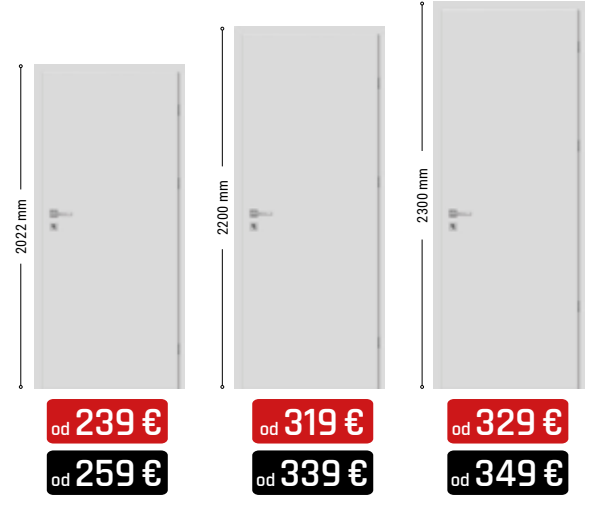

■ komplet so zárubňou od 75mm-180mm   ■ komplet so zárubňou od 180mm-300mm