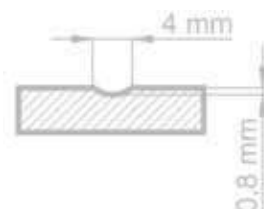

VNÚTORNE VCHODOVÉ DVERE S BEZPEČNÝMI ZÁMKAMI A TRŇMI PROTI VYLOMĚNU - HRÚBKA KRÍDLA 46MM

Dvere + prah + vložka 30/45 + regulovaná oceľová zárubňá 95-155mm + kľučka Essen