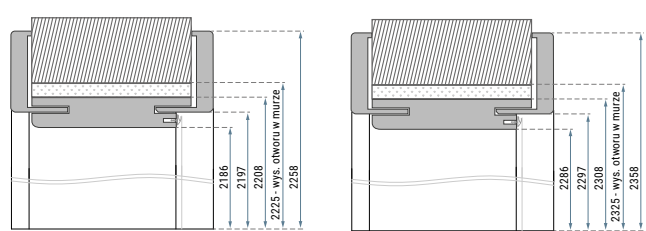

IRIDIUM			CPL			
Dub marone	UNI Black	Kašmír	Dub Hamilton vertikálne	Dub Hamilton horizontálne	Orech taliansky	Agát jasný
CPL						
Jaseň nórsky	Dub grigio	Dub kendal	Biela se štruktúrou	Biela RAL 9003	Šedá RAL 7047	Grafit RAL 7024