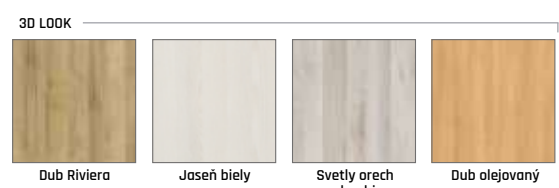

KOFANO

CLASSEN

Sklo satín Sklo tvrdené bezpečnostné mliečne (modely 1.2, 1.4) Profil kazety

3D LOOK **CPL, IRIDIUM**
od 285 € **od 299 €** **od 299 €** **od 315 €**

■ komplet so zárubňou od 75mm-180mm ■ komplet so zárubňou od 180mm-300 mm