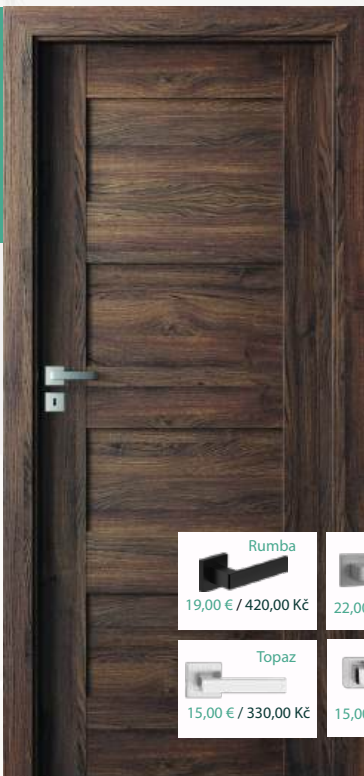

VERTE PREMIUM A0