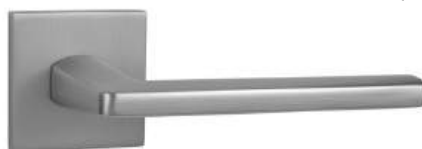

PRIMA - CHM

chróm matný | chrom matný
24|500 **SKLADOM**

	BBQ	9,60|220
	PZ	9,60|220
	WC	15,60|350
	HR SQ6 CHM