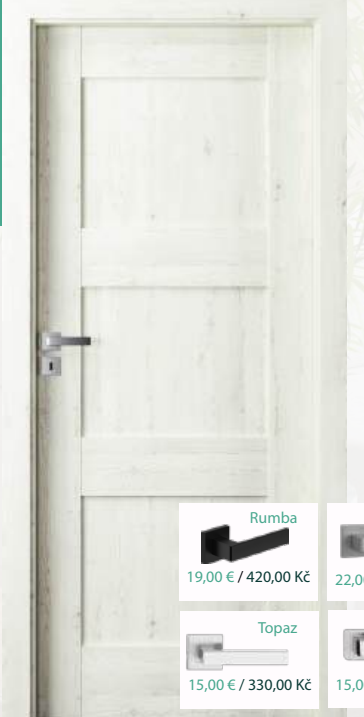

VERTE PREMIUM A

VERTE PREMIUM B0

VERTE PREMIUM B1