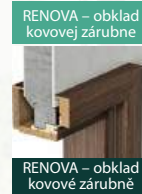

19,00 € / 420,00 Kč	22,00 € / 490,00 Kč	22,00 € / 490,00 Kč
15,00 € / 330,00 Kč	15,00 € / 330,00 Kč	14,00 € / 330,00 Kč

uvedená cena je vrátane rozety /bb,pz,wc/

Portadecor	75-179 mm			180-300 mm		
	biela	dub Catania	orech biely	305,00 €	335,00 €	6200,00 Kč
orech Verona 2	orech sivá	borovica andersen	400,00 €	420,00 €	8050,00 Kč	8350,00 Kč
Portasynchro 3D	agát meďový	borovica nórska	370,00 €	405,00 €	7400,00 Kč	8150,00 Kč
Portaperfect 3D	agát strieborný	dub tmavý	350,00 €	380,00 €	7100,00 Kč	7650,00 Kč
dub craft zlatý	dub klasický	buk škandinávsky	440,00 €	460,00 €	8800,00 Kč	9250,00 Kč
dub Mauvella	dub Sonoma	dub matný	415,00 €	450,00 €	8250,00 Kč	9000,00 Kč
dub škandinávsky	dub kalifornia	dub hawana				
dub škandinávsky	dub prírodný	dub sibírsky				