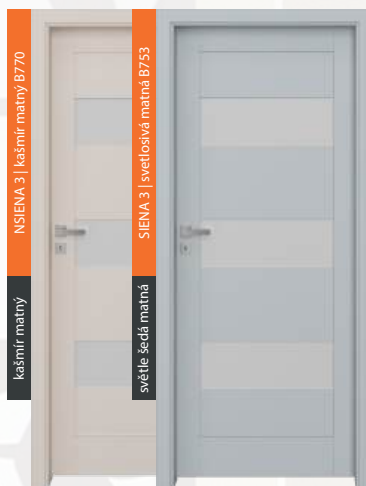

265,00 € komplet so zárubňou od 75 mm - 179 mm	305,00 € komplet so zárubňou od 180 mm - 299 mm
5600,00 Kč	6000,00 Kč

cena samostatných dverí **150,00€** | 3000,00 Kč