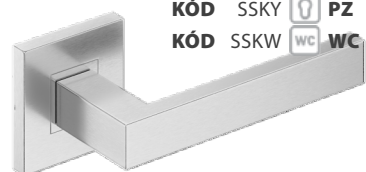

TOPAZ 12,50|280

KÓD STK
nerez | nerez

SKLADOM KÓD SSKK 0 BB 5,50|150
KÓD SSKY 1 PZ 5,50|150
KÓD SSKW WC WC 11,50|250