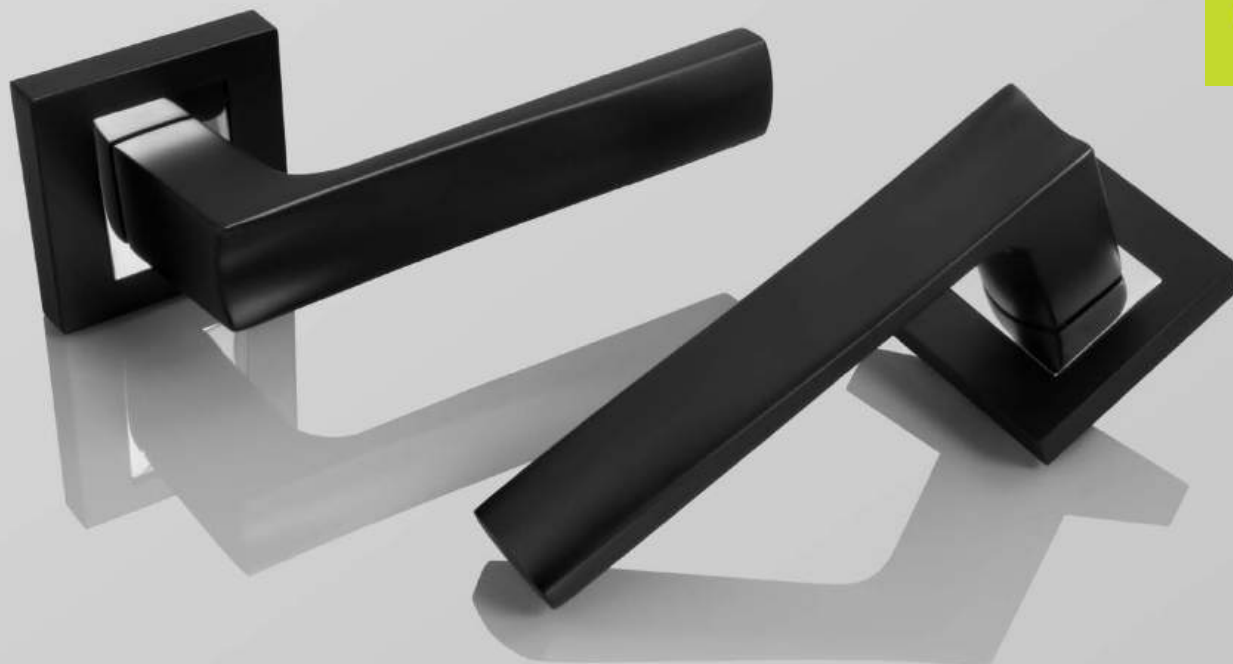

HOLLY - NIM

nikel matný | nikl matný
24|500

	BBQ	9,60|220
	PZ	9,60|220
	WC	15,60|350
	HR SQ6 NIM	

HOLLY - CIM

čierna matná | černá matná
24|500 **SKLADOM**

	BBQ	9,60|220
	PZ	9,60|220
	WC	15,60|350
	HR SQ6 CIM	

VIVA - NIM

nikel matný | nikl matný
24|500

	BBQ	9,60|220
	PZ	9,60|220
	WC	15,60|350
	HR SQ6 NIM	

VIVA - CIM

čierna matná | černá matná
24|500 **SKLADOM**

	BBQ	9,60|220
	PZ	9,60|220
	WC	15,60|350
	HR SQ6 CIM	

CYNTHIA - NIM

nikel matný | nikl matný
24|500

	BBQ	9,60|220
	PZ	9,60|220
	WC	15,60|350
	HR SQ6 NIM	

CYNTHIA - CIM

čierna matná | černá matná
24|500 **SKLADOM**

	BBQ	9,60|220
	PZ	9,60|220
	WC	15,60|350
	HR SQ6 CIM	

PRIMA - CHL

chróm lesklý | chrom lesklý
24|500

	BBQ	9,60|220
	PZ	9,60|220
	WC	15,60|350
	HR SQ6 CHL	

PRIMA - CHM

chróm matný | chrom matný
24|500 **SKLADOM**

	BBQ	9,60|220
	PZ	9,60|220
	WC	15,60|350
	HR SQ6 CHM	

PRIMA - NIM

nikel matný | nikl matný
24|500

	BBQ	9,60|220
	PZ	9,60|220
	WC	15,60|350
	HR SQ6 NIM	

PRIMA - GRM

grafit matný | grafit matný
24|500 **SKLADOM**

	BBQ	9,60|220
	PZ	9,60|220
	WC	15,60|350
	HR SQ6 GRM	

PRIMA - CIM

čierna matná | černá matná
24|500

	BBQ	9,60|220
	PZ	9,60|220
	WC	15,60|350
	HR SQ6 CIM	

HIT - CHL

chróm lesklý | chrom lesklý
24|500 **SKLADOM**

	BBQ	9,60|220
	PZ	9,60|220
	WC	15,60|350
	HR SQ6 CHL