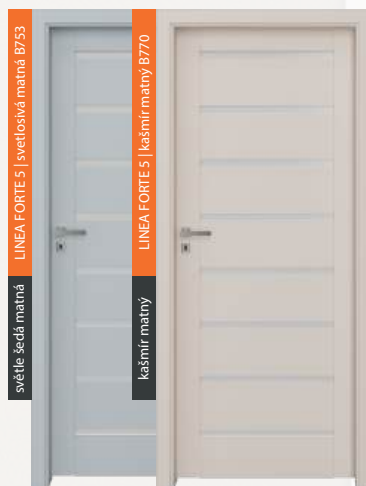

280,00 € komplet so zárubňou od 75 mm - 179 mm	315,00 € komplet so zárubňou od 180 mm - 299 mm
5650,00 Kč	6200,00 Kč

cena samostatných dverí **170,00€** | 3600,00 Kč