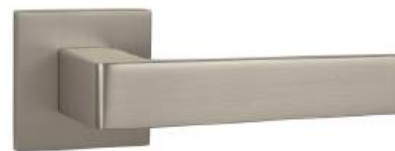

HIT - NIM

nikel matný | nikel matný

24|500

	BBQ 9,60|220
	PZ 9,60|220
	WC 15,60|350
	HR SQ6 NIM