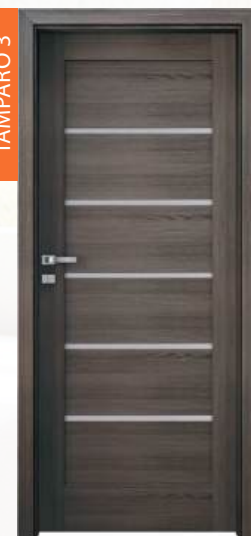

TAMPARO

cena v € s DPH

cena v CZK bez DPH